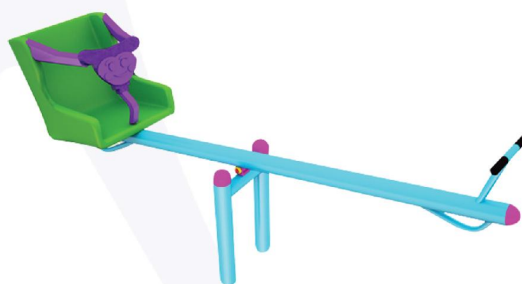

### OG - 131

KURULUM ALANI : 1000 cm / 600 cm

GÜVENLİK ALANI : 1200 cm / 800 cm

**SL-106**

**SL-107**

**DN-105**

**TH-104**