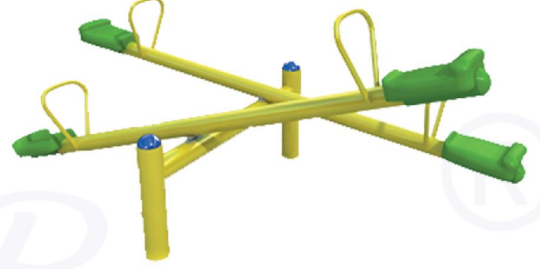

METAL POLİETİLEN AKSESUARLAR

TH - 102